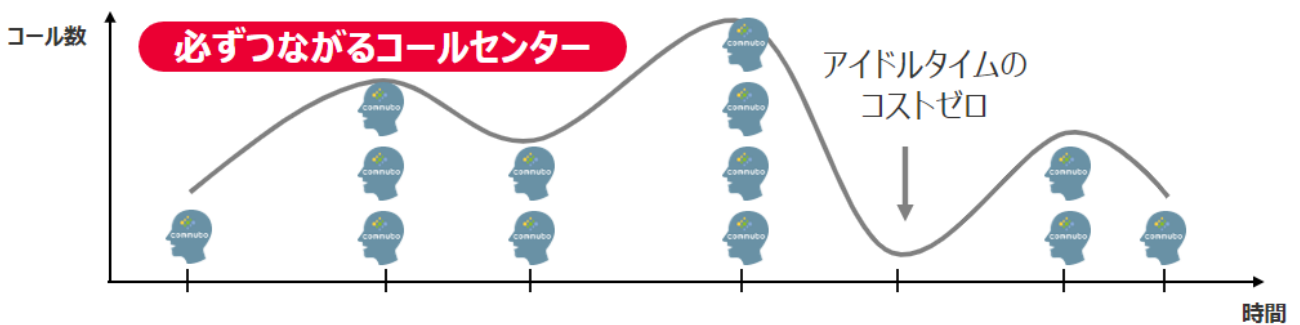

・「IT 導入補助金 2023」公式サイト：<https://www.it-hojo.jp/>

※IT 導入補助金を活用するには、申請が必要になります。

条件や申請方法についてご不明な点がございましたら、お気軽にお問い合わせください。

電話業務の人材不足を解決するボイスポット「commubo」

1. お客様社内で運用しやすい

複雑な音声会話業務に対応可能なサービスをクラウドパッケージとして提供可能です。お客様社内での構築・運用が可能であり、DX 内製化をご支援できます。また、提案から運用開始までワンストップでのサービス提供となるため、複雑業務に対応できるボイスボットの中でも、リーズナブルな価格で幅広い業務への適用のご相談から承ることが可能となります。

2. コスト最適化と同時多通話

インバウンドコールでは、入電数の増減に合わせ、必要な AI オペレーター数を自動的に調整。アウトバウンドコールにおいては、担当者が架電する場合と異なり、同時対応数を設定するだけで稼働調整は不要となります。しかも従量制なので稼働時間に応じた課金対象となるため、コストの最適化が図れます。

インバウンド：呼量の増減に合わせてオペレーターの数を動的に調整

アウトバウンド：同時対応数を自由に設定し、稼働調整は不要に