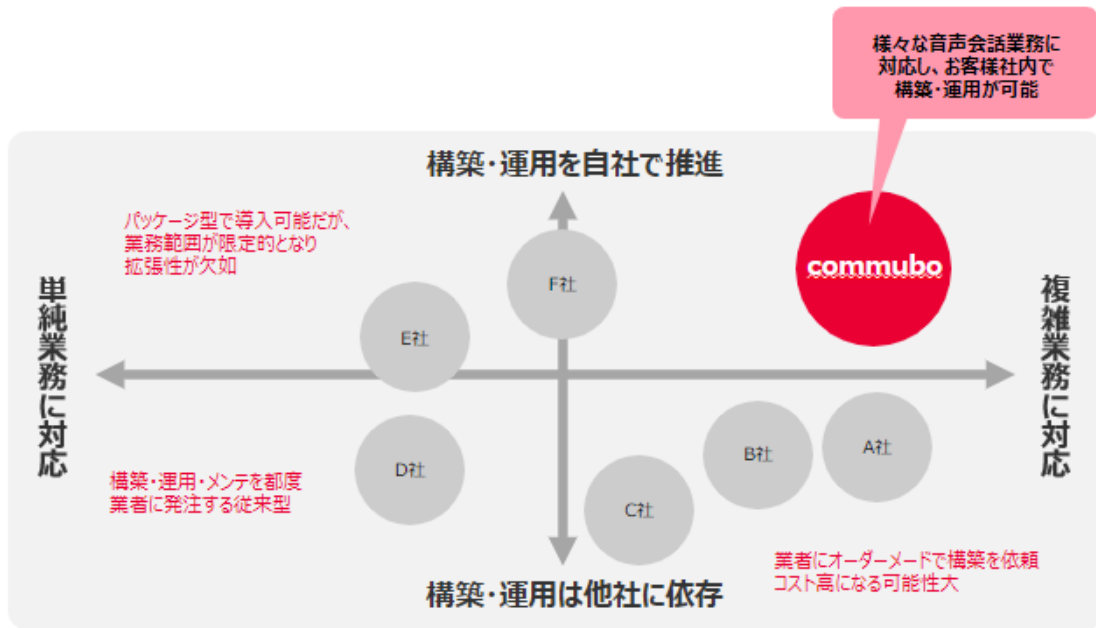

・「IT 導入補助金 2023」公式サイト：<https://www.it-hojo.jp/>

※IT 導入補助金を活用するには、申請が必要になります。

条件や申請方法についてご不明な点がございましたら、お気軽にお問い合わせください。

電話業務の人材不足を解決するボイスポット「commubo」

1. お客様社内で運用しやすい

複雑な音声会話業務に対応可能なサービスをクラウドパッケージとして提供可能です。お客様社内での構築・運用が可能であり、DX 内製化をご支援できます。また、提案から運用開始までワンストップでのサービス提供となるため、複雑業務に対応できるボイスボットの中でも、リーズナブルな価格で幅広い業務への適用のご相談から承ることが可能となります。

2. コスト最適化と同時多通話

インバウンドコールでは、入電数の増減に合わせ、必要な AI オペレーター数を自動的に調整。アウトバウンドコールにおいては、担当者が架電する場合と異なり、同時対応数を設定するだけで稼働調整は不要となります。しかも従量制なので稼働時間に応じた課金対象となるため、コストの最適化が図れます。

インバウンド：呼量の増減に合わせてオペレーターの数を動的に調整

アウトバウンド：同時対応数を自由に設定し、稼働調整は不要に