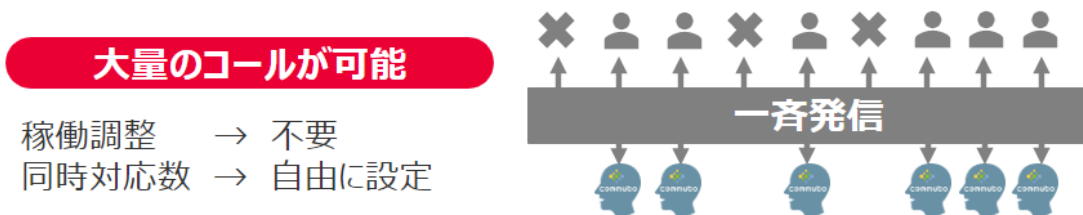

・「IT 導入補助金 2023」公式サイト：<https://www.it-hojo.jp/>

※IT 導入補助金を活用するには、申請が必要になります。

条件や申請方法についてご不明な点がございましたら、お気軽にお問い合わせください。

電話業務の人材不足を解決するボイスポット「commubo」

1. お客様社内で運用しやすい

複雑な音声会話業務に対応可能なサービスをクラウドパッケージとして提供可能です。お客様社内での構築・運用が可能であり、DX 内製化をご支援できます。また、提案から運用開始までワンストップでのサービス提供となるため、複雑業務に対応できるボイスボットの中でも、リーズナブルな価格で幅広い業務への適用のご相談から承ることが可能となります。

2. コスト最適化と同時多通話

インバウンドコールでは、入電数の増減に合わせ、必要な AI オペレーター数を自動的に調整。アウトバウンドコールにおいては、担当者が架電する場合と異なり、同時対応数を設定するだけで稼働調整は不要となります。しかも従量制なので稼働時間に応じた課金対象となるため、コストの最適化が図れます。

インバウンド：呼量の増減に合わせてオペレーターの数を動的に調整

アウトバウンド：同時対応数を自由に設定し、稼働調整は不要に